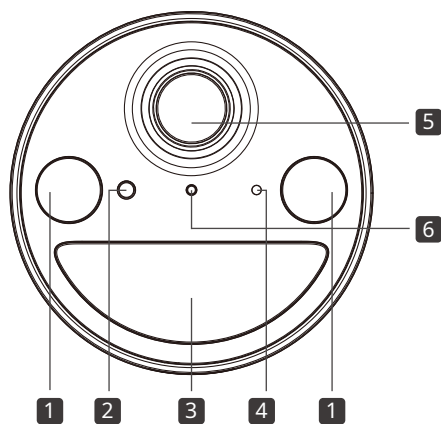

Vzhled

Přední