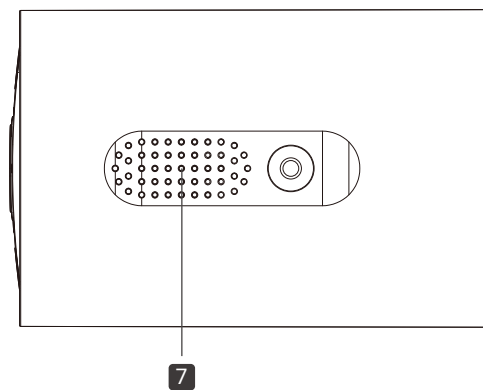

Skladování	Místní úložiště	Slot pro kartu microSD na fotoaparátu (až 512 GB)
	Cloudové úložiště	Služby cloudového úložiště Tapo Care (vyžaduje se předplatné)
Detekce & Oznámení	Senzor	Jediný pohybový senzor (FOV: 110° horizontálně) Jednotlivé senzory okolního světla
	Detekce	Detekce pohybu Detekce AI (detekce osob)
	Zóny aktivity	Ano
	Oznámení o výstupu	Oznámení systému Oznámení systému pomocí snímku (Tapo Care Services)
Sít	Připojení k síti	Připojte se přes Wi-Fi
	Bezdrátové připojení	IEEE 802.11b/g/n, 2,4 GHz Wi-Fi
	Přenosová rychlost	11b: 11 Mbps 11g: 54 Mbps 11n: 72,2 Mbps
	Protokol	TCP/IP, ICMP, DNS, HTTPS, TCP, UDP
Zabezpečení	Zabezpečení	128bitové šifrování AES s SSL/TLS WPA/WPA2-PSK
Moc	Zdroj napájení	Vestavěná dobíjecí lithium-iontová baterie Volitelný solární panel: Tapo A201 (prodává se samostatně)
	Vstupní napětí	Vstup adaptéru: 100-240 V, 50/60 Hz
	Výstupní napětí	Výstup adaptéru: 5,0 V, 1,0 A

Moc	Délka napájecího kabelu	Délka kabelu USB adaptéru: 0,5 m (19,68 palců)
	Typická spotřeba energie	Typická spotřeba fotoaparátu: 1,04 W
	Maximální spotřeba energie	Maximální spotřeba fotoaparátu: 2,12 W
Generál	Certifikace	CE, FCC, DOE, CEC, RCM, KC, NCC, BSMI, NTRA, IP65
	Inteligentní integrace	Google Assistant, Amazon Alexa
	Odolnost vůči povětrnostním vlivům	IP65
	Možnosti montáže	Stolní deska Stropní Nástěnná
	Provozní teplota	- 20°C ~45°C (-4 °F ~113°F)
	Skladovací teplota	- 40°C ~60°C (-40 °F ~140°F)
	Provozní vlhkost	10%~90% RH, nekondenzující
	Skladovací vlhkost	5%~90% RH, nekondenzující
	Teplota nabíjení	0°C ~45°C (32 °F ~113°F)
	Rozměry	Rozměry fotoaparátu: D60 mm*89 mm (D2,36 palce * 3,5 palce)
	Hmotnost	230 g / 8,1 oz

Generál	Velikost šroubu	
	Obsah balení	<p>Fotoaparát × 1 Držák fotoaparátu × 1 kabel adaptéru USB × 1 šrouby a kotvy × 3 šablona pro montáž × 1 Průvodce rychlým startem × 1</p>

Vzhled

Přední

Strana

Zadní

- 1 Bodová světla
- 2 Světelný senzor
- 3 Pohybový senzor
- 4 Mikrofon
- 5 Čočka
- 6 Stavová LED
- 7 Reprodukter