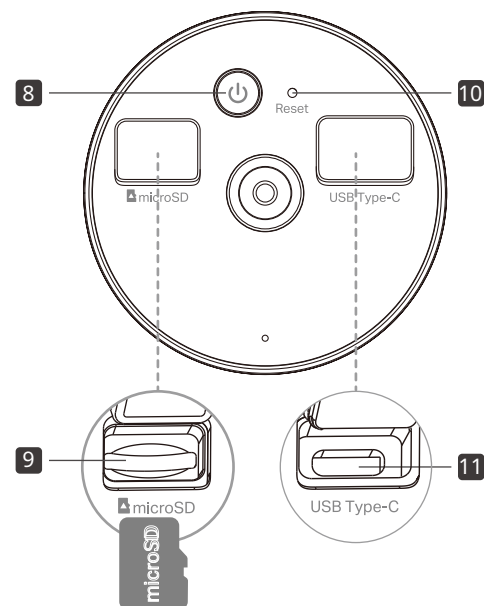

Moc	Délka napájecího kabelu	Délka kabelu USB adaptéru: 0,5 m (19,68 palců)
	Typická spotřeba energie	Typická spotřeba fotoaparátu: 1,04 W
	Maximální spotřeba energie	Maximální spotřeba fotoaparátu: 2,12 W
Generál	Certifikace	CE, FCC, DOE, CEC, RCM, KC, NCC, BSMI, NTRA, IP65
	Inteligentní integrace	Google Assistant, Amazon Alexa
	Odolnost vůči povětrnostním vlivům	IP65
	Možnosti montáže	Stolní deska Stropní Nástěnná
	Provozní teplota	- 20°C ~45°C (-4 °F ~113°F)
	Skladovací teplota	- 40°C ~60°C (-40 °F ~140°F)
	Provozní vlhkost	10%~90% RH, nekondenzující
	Skladovací vlhkost	5%~90% RH, nekondenzující
	Teplota nabíjení	0°C ~45°C (32 °F ~113°F)
	Rozměry	Rozměry fotoaparátu: D60 mm*89 mm (D2,36 palce * 3,5 palce)
	Hmotnost	230 g / 8,1 oz

Generál	Velikost šroubu	
	Obsah balení	<p>Fotoaparát × 1 Držák fotoaparátu × 1 kabel adaptéru USB × 1 šrouby a kotvy × 3 šablona pro montáž × 1 Průvodce rychlým startem × 1</p>

Vzhled

Přední

Strana

Zadní

- 1 Bodová světla
- 2 Světelný senzor
- 3 Pohybový senzor
- 4 Mikrofon
- 5 Čočka
- 6 Stavová LED
- 7 Reprodukter

- 8 Tlačítko napájení

Stisknutím a podržením po dobu asi 3 sekund zapnete/vypnete fotoaparát.
- 9 Slot na microSD kartu
- 10 Tlačítko Reset

Stisknutím a podržením špendlíku po dobu alespoň 5 sekund obnovíte výchozí tovární nastavení fotoaparátu.
- 11 Nabíjecí port USB Type-C