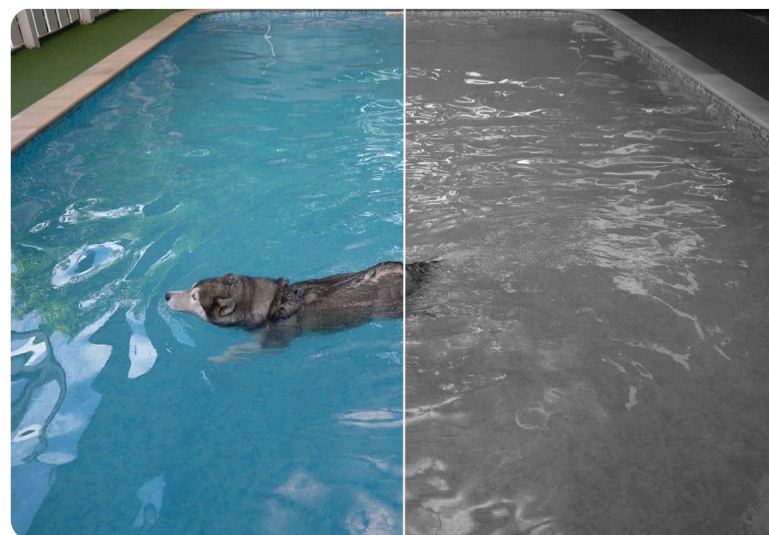

Vychutnejte si bezúdržbový bezpečnostní zážitek se solárním panelem Tapo (prodává se samostatně), který prodlouží pracovní dobu vaší kamery bez ručního dobíjení.

// Zvýrazněte

Ostré a jasné detaily s 2K čistotou

Zachycuje více detailů a poskytuje snímky ve vysokém rozlišení s rozlišením 2304 × 1296 px.

Plnobarevný pohled ve dne i v noci

Zvyšuje vaši bezpečnost tím, že odhaluje jasnější, barevné obrázky a živé detaily díky vestavěným reflektorům i v noci.