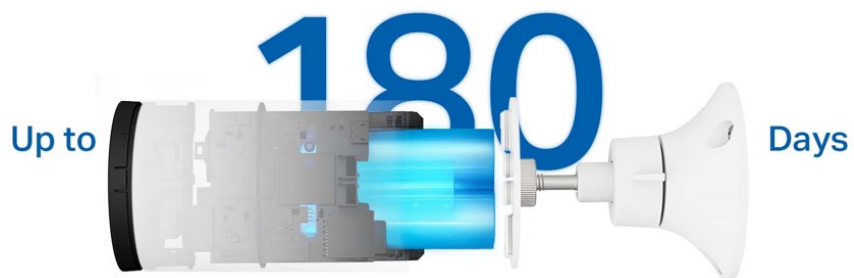

Smart Wire-Free Indo

Bezpečnostní kamera

2K
Rezoluce

Tapo C410

TC82

Barevné noční vidění

Až 180 dní
Životnost baterie†

AI zdarma
Detekce

Místní úložiště microSD
(Až 512 GB)‡

works with | **amazon alexa**

works with
Google Home

// Zvýrazněte

Přidejte zabezpečení do svého domova. Kdekoli. Kdykoli.

Užijte si flexibilní umístění uvnitř nebo venku s bezdrátovým designem kamery, který vás zbaví omezení na zásuvku. Získejte všestrannou ochranu s vysoce kvalitním živým náhledem 2K, který zobrazuje živé barvy i v noci.

// Zvýrazněte

Trvalá síla pro nepřetržité zabezpečení

Díky vestavěné dobíjecí baterii kamera snižuje frekvenci nabíjení a poskytuje až 180 dní nepřetržitého výkonu na jedno nabití.†

365 dní nekonečná solární energie, bezúdržbová*

Zachycuje více detailů a poskytuje snímky ve vysokém rozlišení s rozlišením 2304 × 1296 px.

Plnobarevný pohled ve dne i v noci

Zvyšuje vaši bezpečnost tím, že odhaluje jasnější, barevné obrázky a živé detaily díky vestavěným reflektorům i v noci.