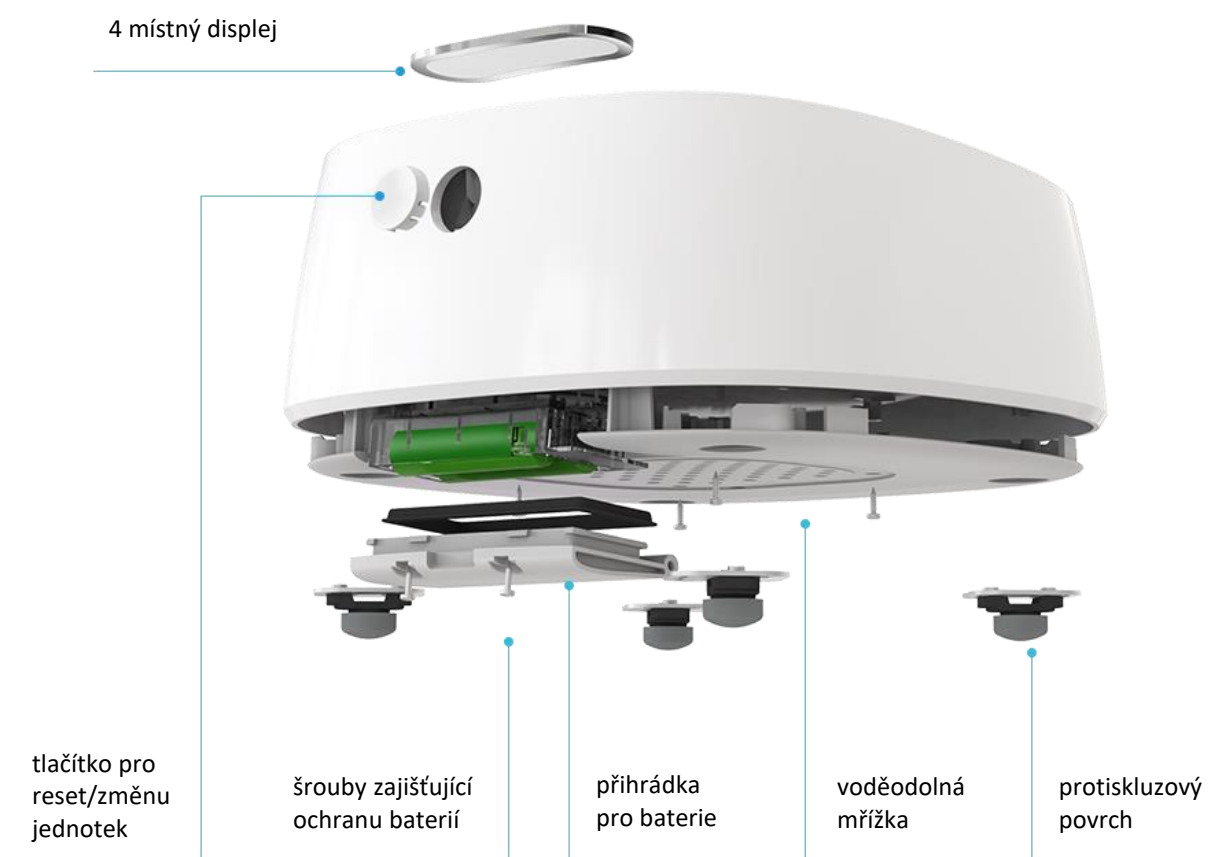

## UŽIVATELSKÝ MANUÁL PETKIT FRESH SMART MISKA

Miska zajišťující dokonalý krmný plán – krmivo si můžete zvážit a vše zaznamenat do mobilní aplikace. Je vybavena mechanismem proti klouzání po podlaze, tudíž zamezuje případnému převrnutí při krmení.

## Příprava misky:

- 1) Odšroubujte krytku a vložte baterie, poté kryt pevně našroubujte zpět. Při vybití baterií bude na displeji blikat ikonka baterie.
- 2) Stiskněte tlačítko na zadní straně pro zapnutí misky
- 3) Delším stisknutím stejného tlačítka nastavíte jednotku váhy (lb/g)
- 4) Misku nikdy nepokládejte na topná tělesa
- 5) Stáhněte si mobilní aplikaci **PETKIT App** (pro Android zařízení)  
Popřípadě namiřte foťák na tento QR kód – po přečtení Vám bude nabídnuto stažení aplikace na stránkách výrobce (pro iOS zařízení), aplikace je v angličtině.
- 6) Misku naplňte oblíbeným krmivem a užijte si přehled nad krmivem Vašeho mazlíčka